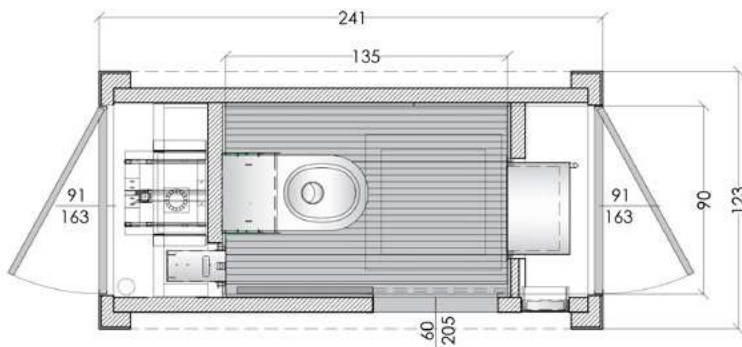

### DATI TECNICI

**Dim. Esterne:** 241 X 213, H 240 cm

**Dim. Interne:** 135 X 90, H 230 cm

**Peso:** 5500 kg