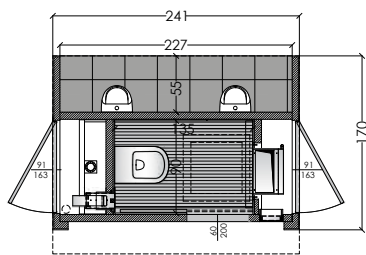

COMPONIBILITÀ

MOLTEPLICI SOLUZIONI

I bagni S4 Ciro sono disponibili anche in **soluzioni multiple**, composte da più locali. Realizziamo soluzioni flessibili dove alla toilette unisex possiamo affiancare locali orinato, docce, magazzini ecc.

Producendo internamente i blocchi in C.A.V. possiamo **personalizzare il vostro progetto**, abbinando ai bagni anche locali spogliatoi, chioschi informazione o spazi per installare vending machine, casse automatiche, ecc.

S4 NU