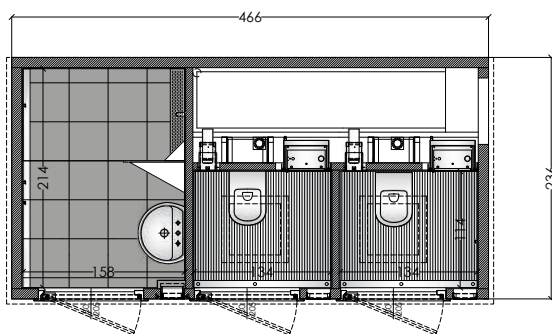

COMPONIBILITÀ

MOLTEPLICI SOLUZIONI

I bagni S4 Ciro sono disponibili anche in **soluzioni multiple**, composte da più locali. Realizziamo soluzioni flessibili dove alla toilette unisex possiamo affiancare locali orinato, docce, magazzini ecc.

Producendo internamente i blocchi in C.A.V. possiamo **personalizzare il vostro progetto**, abbinando ai bagni anche locali spogliatoi, chioschi informazione o spazi per installare vending machine, casse automatiche, ecc.

S4 2ND

S4 2N

Le nostre toilette autopulenti sono state progettate per resistere anche agli ambienti più sfidanti: deserto, alta montagna, mare...