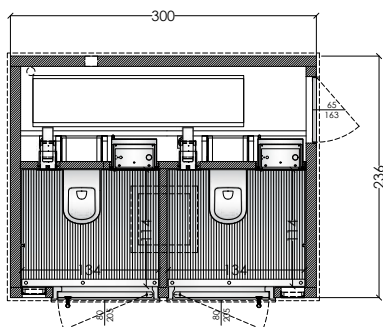

S4 2N

Le nostre toilette autopulenti sono state progettate per resistere anche agli ambienti più sfidanti: deserto, alta montagna, mare...