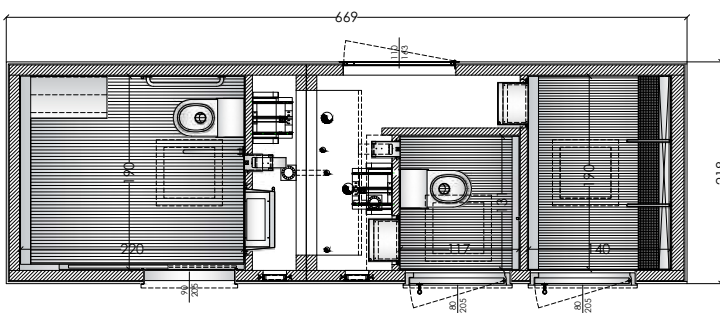

S4 HNP

Le nostre toilette autopulenti sono state progettate per resistere anche agli ambienti più sfidanti: deserto, alta montagna, mare...