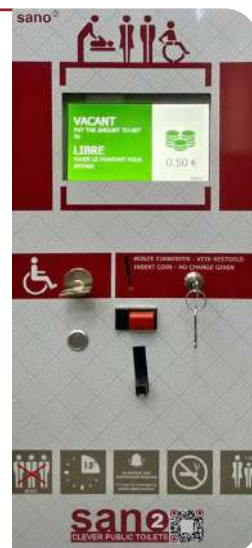

🔄 SISTEMA DI ACCESSO INTERATTIVO

Le nostre toilette S4 sono dotate di un pannello di accesso antivandalo con **display a colori da 7"** di facile lettura grazie ai **colori contrastanti** e alle istruzioni in 4 lingue affiancate da pittogrammi.

L'accesso potrà essere **gratuito o a pagamento**: nel caso fosse gratuito l'apertura delle porte potrà avvenire utilizzando un **pulsante led** o tramite **sensore no touch**; nel caso in cui l'accesso fosse a pagamento si potrà scegliere se installare una **gettoniera multimoneta** e/o un dispositivo di pagamento con **carte contact-less/app** o, ancora, un **lettore di codice QR**. È possibile **modificare da remoto** l'importo impostato oppure trasformare l'accesso da "a pagamento" a "gratuito".