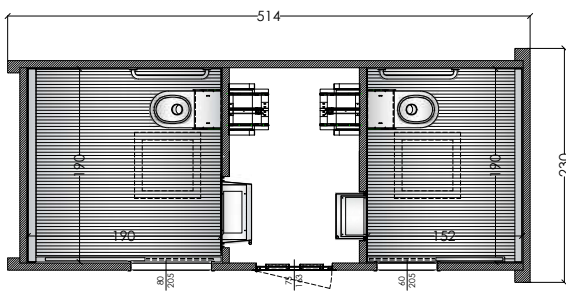

COMPONIBILITÀ

MOLTEPLICI SOLUZIONI

I bagni S4 Ciao sono disponibili anche in **soluzioni multiple**, composte da più locali. Realizziamo soluzioni flessibili dove alla toilette accessibile possiamo affiancare locali toilette unisex, orinatoio, docce,

ecc. Producendo internamente i blocchi in C.A.V. possiamo **personalizzare il vostro progetto**, abbinando ai bagni anche locali spogliatoi, chioschi informazione o spazi per installare vending machine, casse automatiche, ecc.

S4 HN