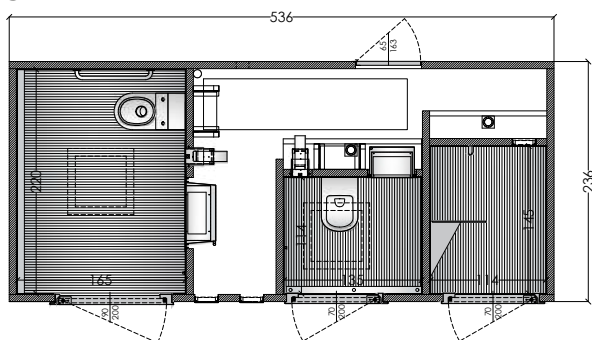

COMPONIBILITÀ

MOLTEPLICI SOLUZIONI

I bagni S4 Ciao sono disponibili anche in **soluzioni multiple**, composte da più locali. Realizziamo soluzioni flessibili dove alla toilette accessibile possiamo affiancare locali toilette unisex, orinatoio, docce,

ecc. Producendo internamente i blocchi in C.A.V. possiamo **personalizzare il vostro progetto**, abbinando ai bagni anche locali spogliatoi, chioschi informazione o spazi per installare vending machine, casse automatiche, ecc.

S4 HND

Le nostre toilette autopulenti sono state progettate per resistere anche agli ambienti più sfidanti: deserto, alta montagna, mare...