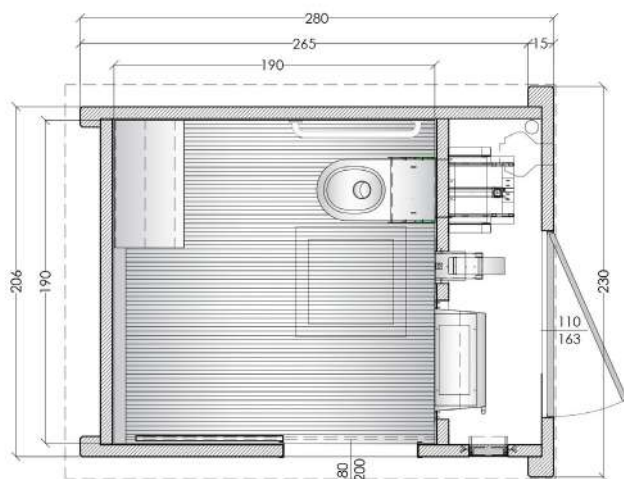

DATI TECNICI

Dim. Esterne: 280 X 206, H 249 cm

Dim. Interne: 190 X 190, H 230 cm

Peso: 8500 kg

CONSUMI/CICLO

Acqua: 13.5 lt

Elettricità: 5 W

Disinfettante: 20 cc